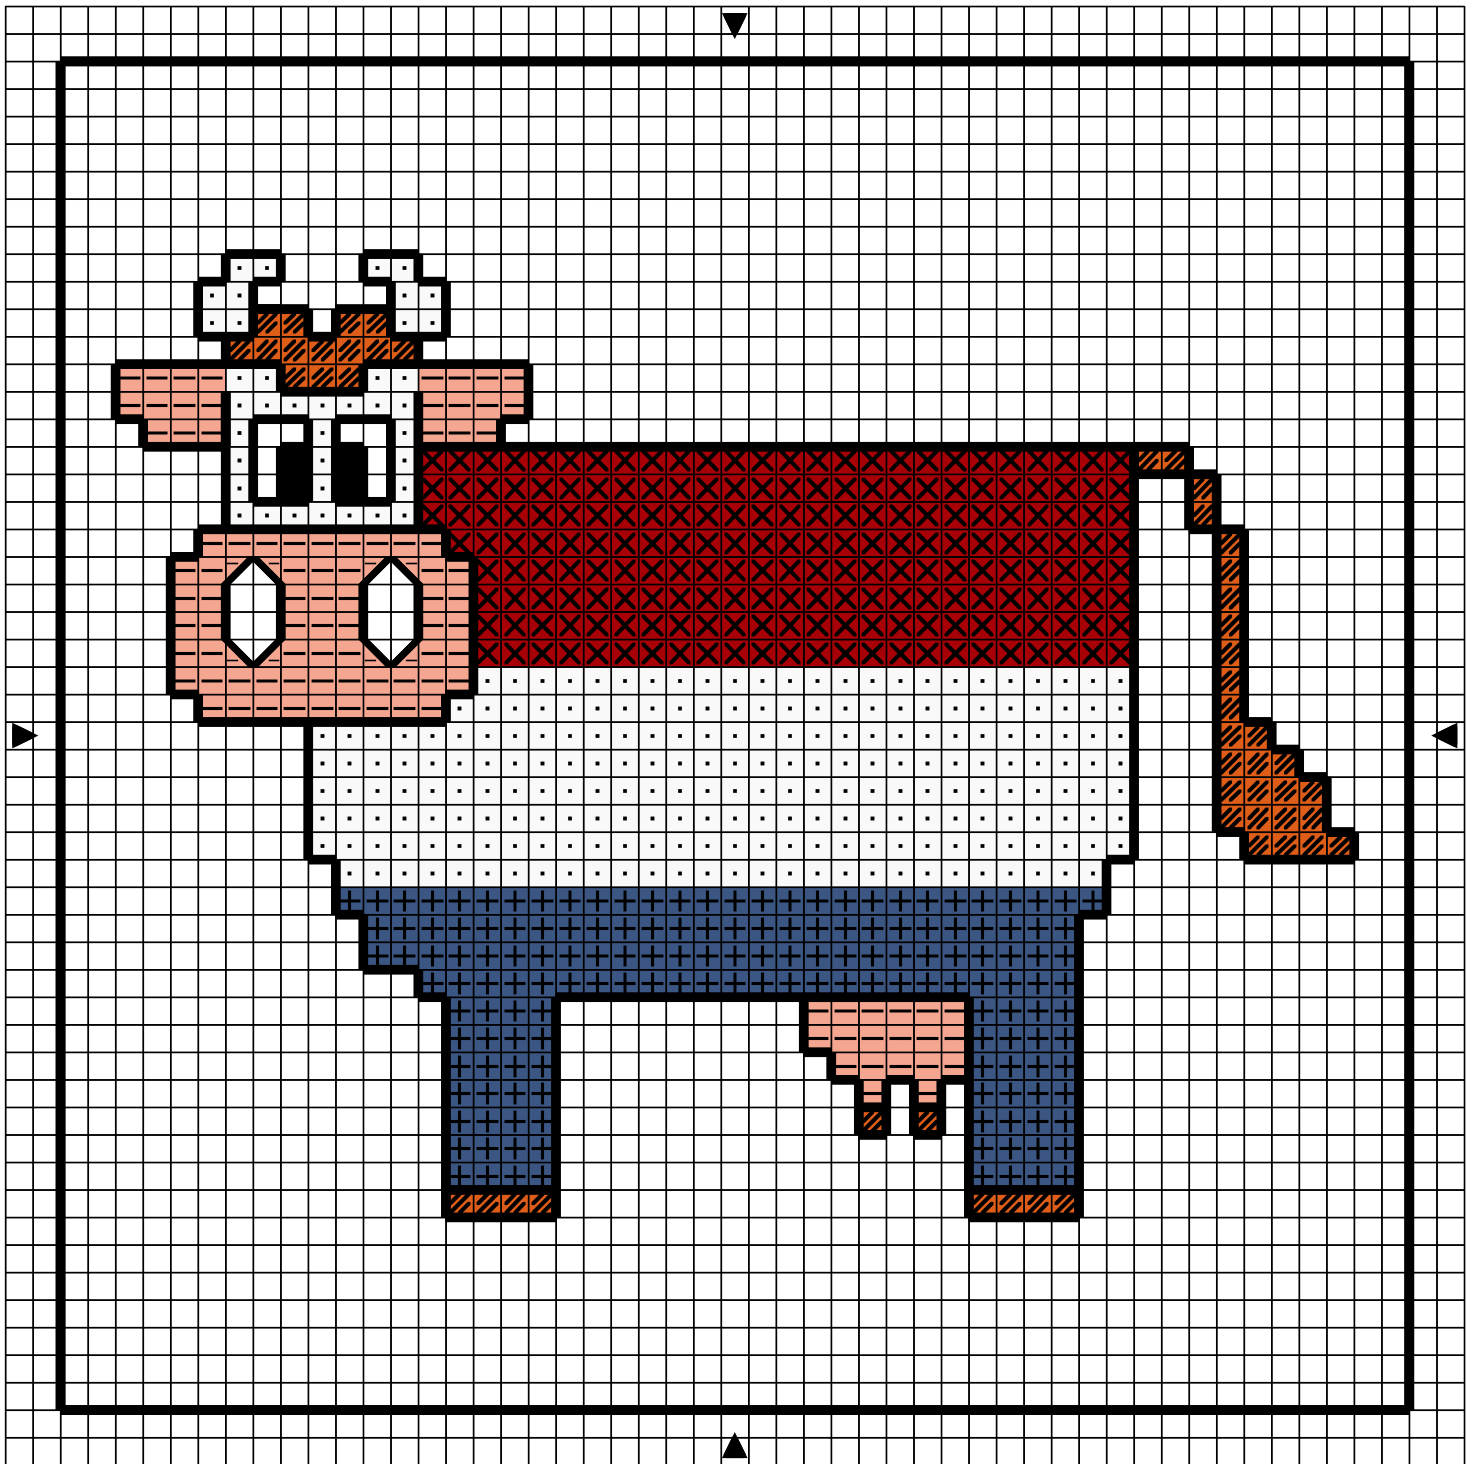

■	Noir	DMC	Anchor
·	Blanc	310	403
—	Cuisse-de-nymphe cl	Blanc	1
X	Rouge anglais	754	
///	Orange chaud my	321	
+	Bleu marine tr cl	721	
		322	

Points arrière

—	Noir	310	403
---	------	-----	-----

Dessiné par: M. Vroomen

Copyright <http://silepointcompte.free.fr/>

	Noir	DMC 310	Anchor 403
	Blanc	Blanc	1
	Cuisse-de-nymphe cl	754	
	Rouge anglais	321	
	Orange chaud my	721	
	Bleu marine tr cl	322	

Points arrière

	Noir	310	403
--	------	-----	-----

Dessiné par: M. Vroomen

Copyright <http://silepointcompte.free.fr/>